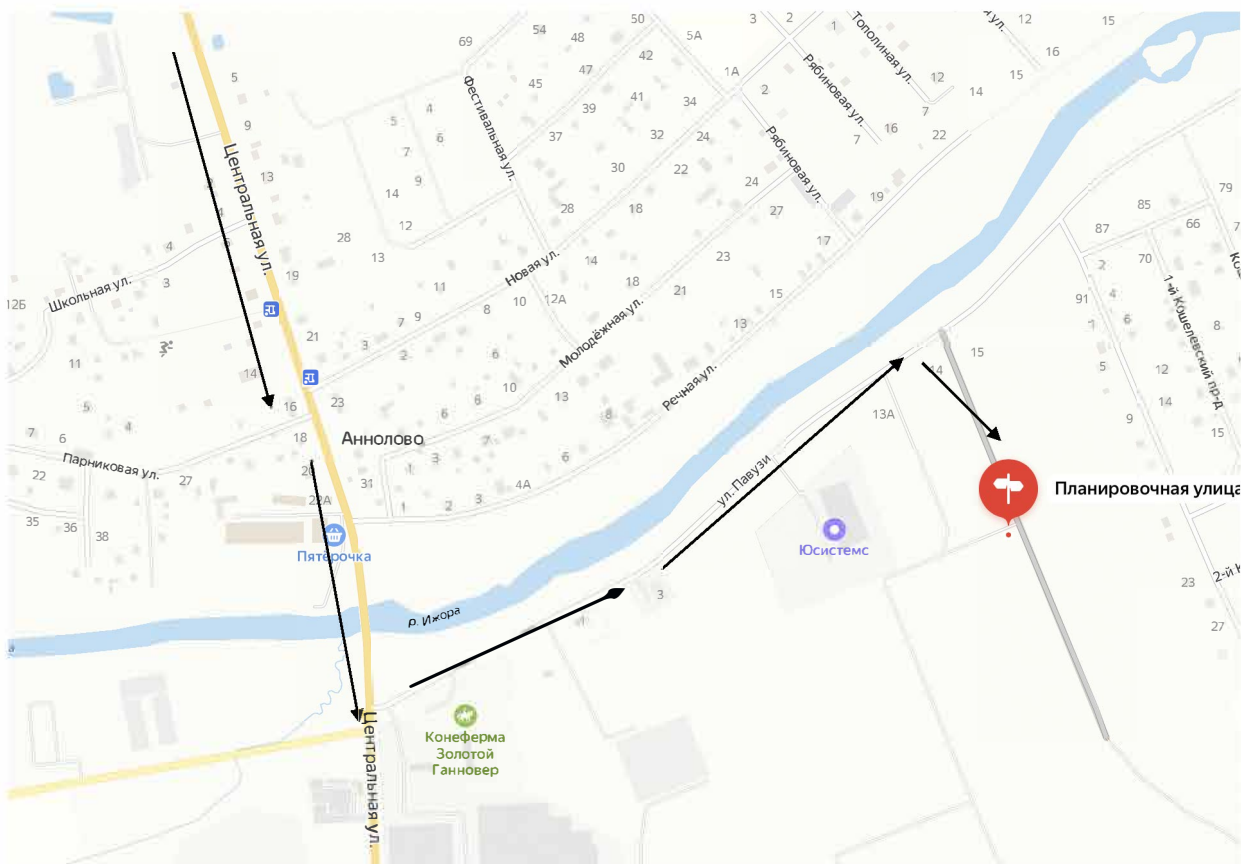

Производственно-складской комплекс Аксиома Миронова (ВИПРОК)

Телефон:
+7 (812) 467-40-34

Часы работы:
По будням с 9.00 до 17.30

Ленинградская область,
Тосненский район,
деревня Аннолово,
улица Планировочная

широта: 59.633006,
долгота: 30.554486

clck.ru/38msMt

построить маршрут
в навигаторе

Проехать 19 км по Московскому шоссе до Ям-Ижора, затем на Павловскую улицу направо. Ехать 6,7 км до Шоссейной улицы, пересечь мост через реку Ижора, повернуть налево и через 800 м повернуть направо на улицу Планировочная. Через 300 м будет серый ангар за серым забором с откатными воротами.