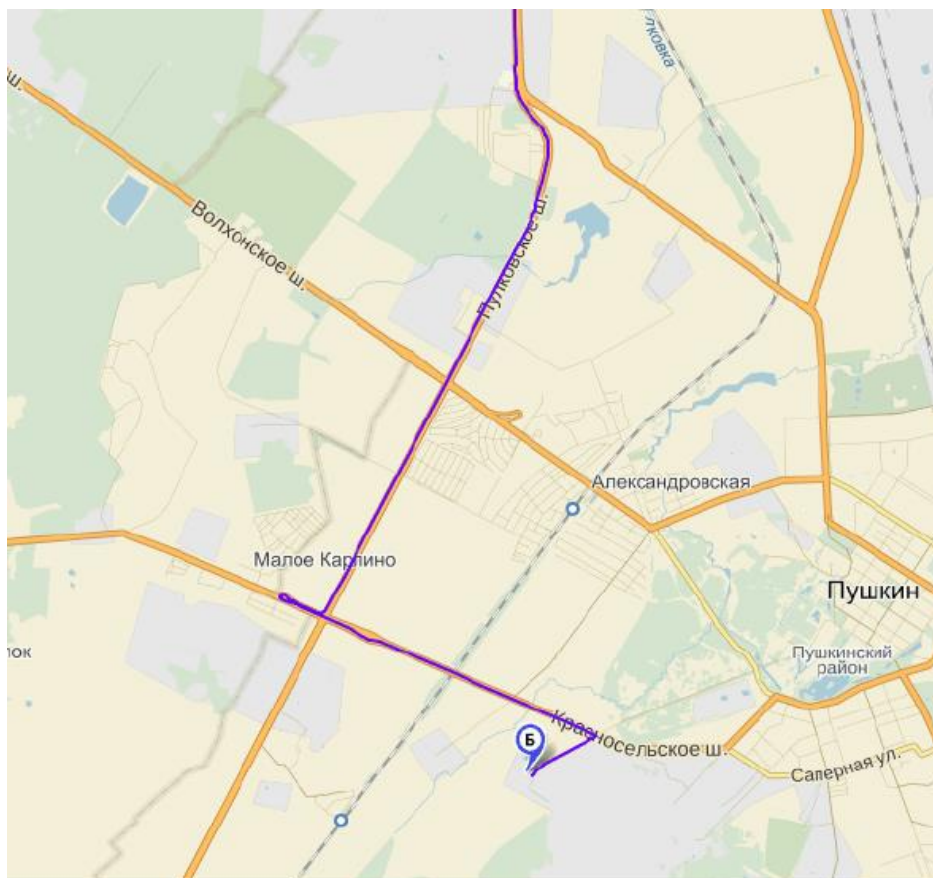

Склад компании «Аксиома Миронова»: Санкт-Петербург, Пушкин, Старогатчинское шоссе, 2

Наиболее удобный подъезд на транспорте со стороны Санкт-Петербурга:

1. Выезд из Санкт-Петербурга по Пулковскому шоссе в сторону Гатчины.
2. Проезд по Пулковскому/Киевскому шоссе - Е95 до пересечения с Красносельским шоссе.
3. Поворот по Красносельскому ш. на город Пушкин через виадук.
4. Проезд по Красносельскому ш. до пересечения со Старогатчинским ш.
5. Проезд по Старогатчинскому ш. до д.2 - проходная (бюро пропусков) ОАО "НПП Мир"
6. Проезд по территории ОАО "НПП Мир" до склада Аксиома Миронова - 43 корпус.